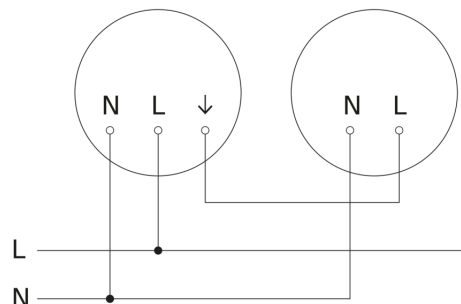

# RS PRO P1 flat

Bianco neutro  
EAN 4007841 069698  
Art. n. 069698

Schema elettrico Master

Schema elettrico Master-Slave collegamento in rete

Schema elettrico Master-Slave collegamento in rete